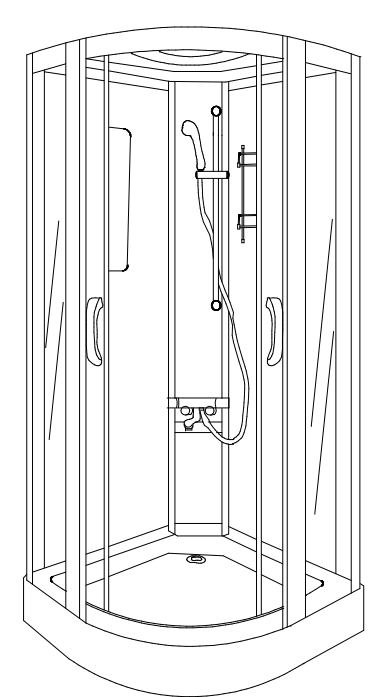

コンフォートシャワーシステム JOE-090SBS

名称	仕様 (寸法単位: mm)	柄・色合	名称	仕様 (寸法単位: mm)	柄・色合
床	ABS樹脂	ホワイト	照明	オプション	
壁	全面強化ガラス (透明) ドア枠...アルミ		換気扇	オプション	
天井	ABS樹脂	ホワイト			
ドア	全面強化ガラス (透明) ドア枠...アルミ		給水管	Rc(PT)1/2Bアダプター止	
水栓金具	サーモ水栓 <INAX> BF-7146T スプレーシャワー<INAX>		給湯管	Rc(PT)1/2Bアダプター止	
			雑排水管	別途	
シャワースライドバー	INAX 寸法: L800	BF-27B(800)	トラップ	TP-34 (樹脂) +PBF-2H-1A (トラップ止) VP-40に接続可能	
鏡	オリジナル		[オプション]		
化粧棚	オリジナル (ガラス棚 2段)		ダウンライト	OD 062371 <オレック>電球色電球型蛍光灯 (13Wx1灯)	
			換気扇 <INAX>	接続口: 塩ビ管 VU100 UF-24A	

* 換気扇及びダウンライトのスイッチは、壁付けで別途建築工事となります。

特記事項 2006/11/7 2007/2/2	受領印	工事名 コンフォートシャワー	図面 秋本	担当	検図	図番 日付 2006年9月19日
		品名 JOE-090SBS	縮尺 1/20	Ogasawara		