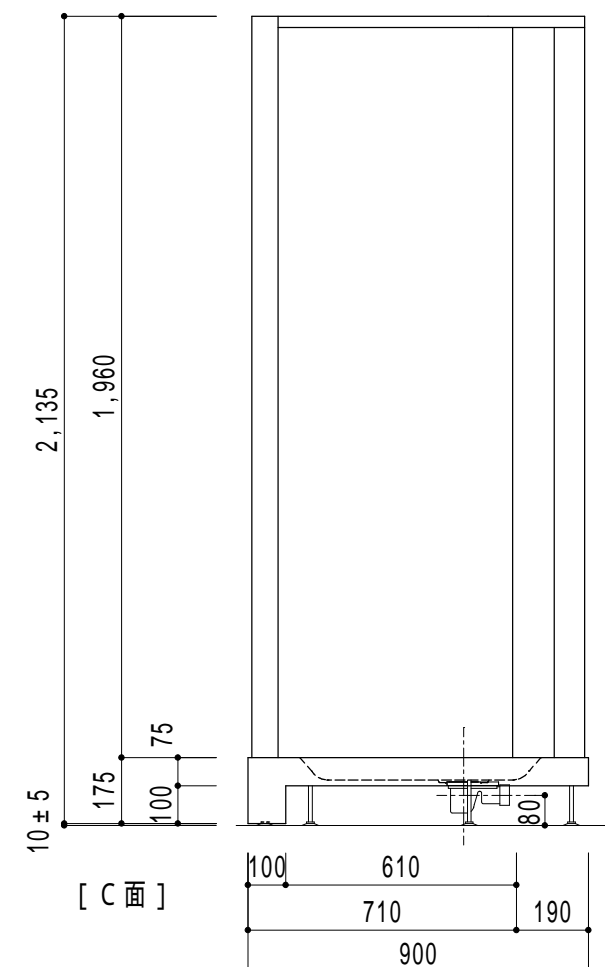

コンフォートシャワーシステム JOE-090SBS

名称	仕様 (寸法単位: mm)	柄・色合	名称	仕様 (寸法単位: mm)	柄・色合
床	ABS樹脂	ホワイト	照明	オプション	
壁	全面強化ガラス (透明) ドア枠...アルミ		換気扇	オプション	
天井	ABS樹脂	ホワイト			
ドア	全面強化ガラス (透明) ドア枠...アルミ		給水管	Rc(PT)1/2Bアダプター止	
水栓金具	サーモ水栓 <INAX> BF-7146T スプレーシャワー<INAX>		給湯管	Rc(PT)1/2Bアダプター止	
			雑排水管	別途	
シャワースライドバー	INAX 寸法: L800	BF-27B(800)	トラップ	TP-34 (樹脂) +PBF-2H-1A (トラップ止) VP-40に接続可能	
鏡	オリジナル		[オプション]		
化粧棚	オリジナル (ガラス棚 2段)		ダウンライト	OD 062371 <オレック>電球色電球型蛍光灯 (13Wx1灯)	
			換気扇 <INAX>	接続口: 塩ビ管 VU100 UF-24A	

* 換気扇及びダウンライトのスイッチは、壁付けで別途建築工事となります。

特記事項 2006/11/7 2007/2/2	受領印	工事名 コンフォートシャワー	図面 秋本	担当	検図	図番 日付 2006年9月19日
		品名 JOE-090SBS	縮尺 1/20	Ogasawara		