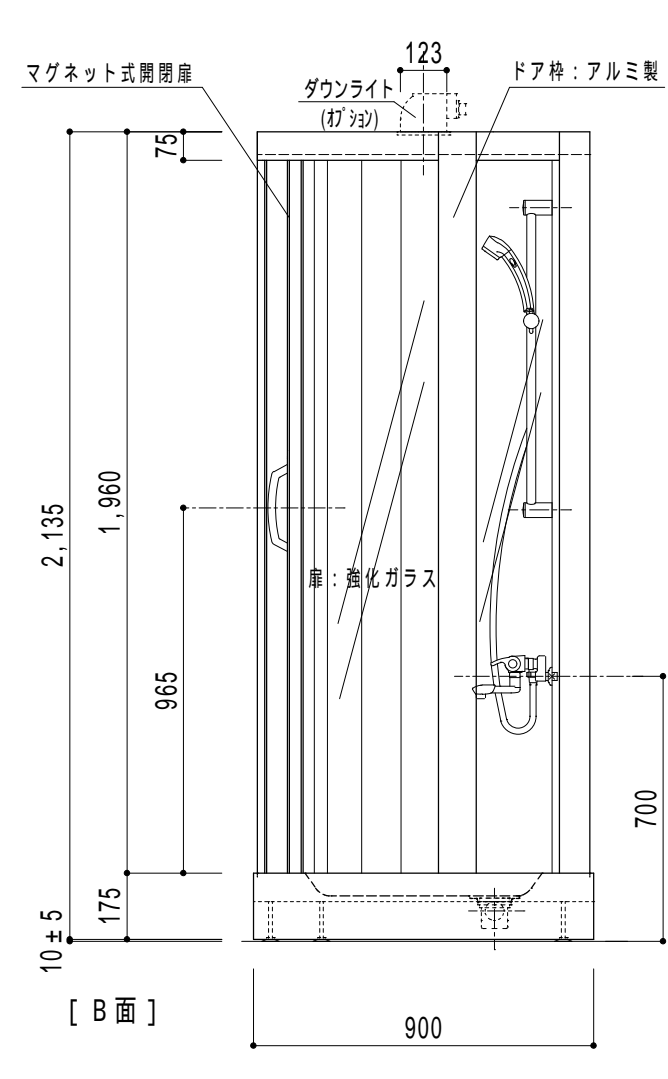

コンフォートシャワーシステム JOE-090SBS

名称	仕様 (寸法単位: mm)	柄・色合	名称	仕様 (寸法単位: mm)	柄・色合
床	ABS樹脂	ホワイト	照明	オプション	
壁	全面強化ガラス (透明) ドア枠...アルミ		換気扇	オプション	
天井	ABS樹脂	ホワイト			
ドア	全面強化ガラス (透明) ドア枠...アルミ		給水管	Rc(PT)1/2Bアダプター止	
水栓金具	サーモ水栓 <INAX> BF-7146T スプレーシャワー<INAX>		給湯管	Rc(PT)1/2Bアダプター止	
			雑排水管	別途	
シャワースライドバー	INAX 寸法: L800	BF-27B(800)	トラップ	TP-34 (樹脂) +PBF-2H-1A (トラップ止) VP-40に接続可能	
鏡	オリジナル		[オプション]		
化粧棚	オリジナル (ガラス棚 2段)		ダウンライト	OD 062371 <オレック>電球色電球型蛍光灯 (13Wx1灯)	
			換気扇 <INAX>	接続口: 塩ビ管 VU100 UF-24A	

* 換気扇及びダウンライトのスイッチは、壁付けで別途建築工事となります。

特記事項 2006/11/7 2007/2/2	受領印	工事名 コンフォートシャワー	図面 秋本	担当	検図	図番 日付 2006年9月19日
		品名 JOE-090SBS	縮尺 1/20	Ogasawara		