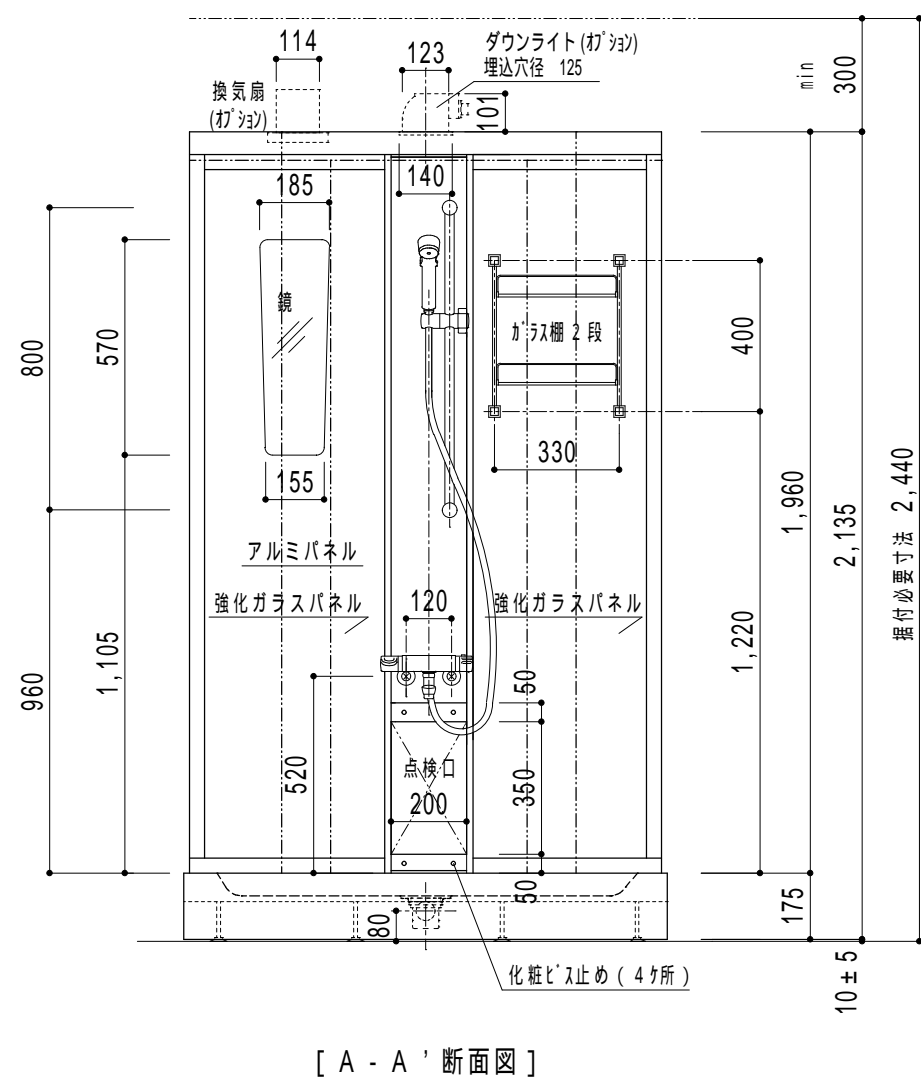

コンフォートシャワーシステム JOE-090SBS

名称	仕様 (寸法単位: mm)	柄・色合	名称	仕様 (寸法単位: mm)	柄・色合
床	ABS樹脂	ホワイト	照明	オプション	
壁	全面強化ガラス (透明) ドア枠...アルミ		換気扇	オプション	
天井	ABS樹脂	ホワイト			
ドア	全面強化ガラス (透明) ドア枠...アルミ		給水管	Rc(PT)1/2Bアダプター止	
水栓金具	サーモ水栓 <INAX> BF-7146T スプレーシャワー<INAX>		給湯管	Rc(PT)1/2Bアダプター止	
			雑排水管	別途	
シャワースライドバー	INAX 寸法: L800	BF-27B(800)	トラップ	TP-34 (樹脂) +PBF-2H-1A (トラップ止) VP-40に接続可能	
鏡	オリジナル		[オプション]		
化粧棚	オリジナル (ガラス棚 2段)		ダウンライト	OD 062371 <オレック>電球色電球型蛍光灯 (13Wx1灯)	
			換気扇 <INAX>	接続口: 塩ビ管 VU100 UF-24A	

* 換気扇及びダウンライトのスイッチは、壁付けで別途建築工事となります。

特記事項 2006/11/7 2007/2/2	受領印	工事名 コンフォートシャワー	図面 秋本	担当	検図	図番 日付 2006年9月19日
		品名 JOE-090SBS	縮尺 1/20	Ogasawara		