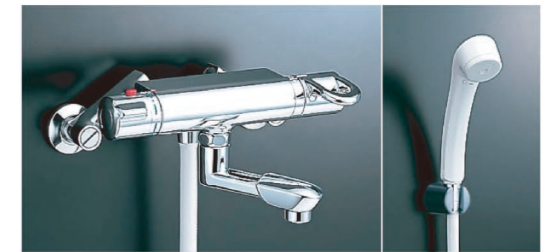

size
1421
1221

■浴槽 FRP高断熱
パール調仕上げ

パールホワイト

パールピンク

パールグリーン

■浴槽断熱蓋

■洗い場カウンター
洗面器も置けるワイドカウンター

■壁パネル:高級タイル貼り

■シャワーバス水栓
BF-7146T

スプレーシャワー

■タオル掛け
R1623-S (400mm)

■照明器具
LW-B6-5A

■ニギリバー
NKF-310(600)/N90

■化粧鏡