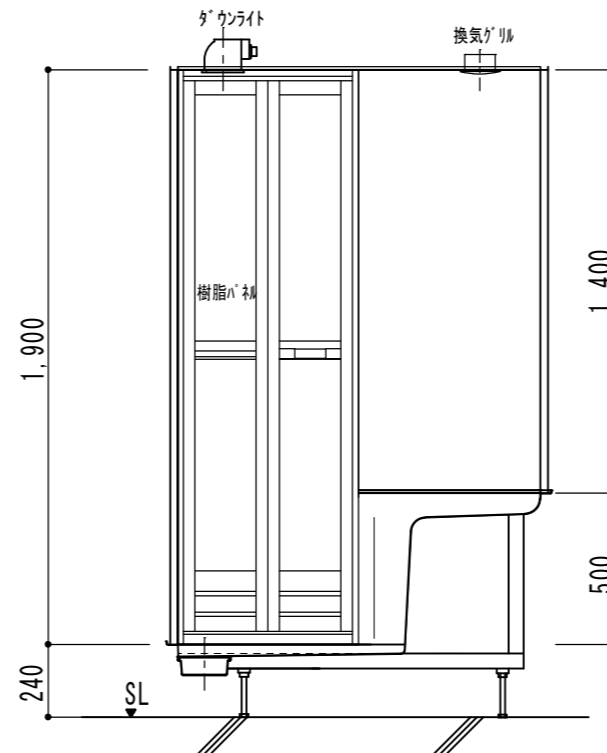

[A 展開図]

[B 展開図]

[C 展開図]

[D 展開図]

腰掛付シャワーサウナユニット OSP0812 (標準・鋼板パネル)					
名称	仕様 (寸法単位: mm)	柄・色合	名称	仕様 (寸法単位: mm)	柄・色合
床	FRP	ホワイト	照明	ダウンライト OD 062371	
腰掛	FRP	ホワイト		<オネーリック>電球色電球型蛍光灯 (13Wx1灯)	
壁	鋼板パネル	ホワイト	換気扇	換気グリル 接続口: 塩ビ管 VU100	
天井	フラット天井	ホワイト			
ドア	折り戸 <INAX> VDY-6001900(42)W-M		給水管	Rc(PT)1/2Bアダプター止	
水栓金具	サーモ水栓 <INAX> BF-M245T-D-PU		給湯管	Rc(PT)1/2Bアダプター止	
	スプレーシャワー <INAX> BF-6JBP-PU		雑排水管	別途	
樹脂棚	コーナー用 2段		トラップ	ABS樹脂製	

特記事項	受領印	工事名	図面	担当	検図	図番
		シャワーユニット ご提案	秋本			OSP0812
		腰掛付シャワーサウナユニット OSP0812	縮尺	Ogasawara		
			1/15			
			1/25			
				日付 2008年3月17日		