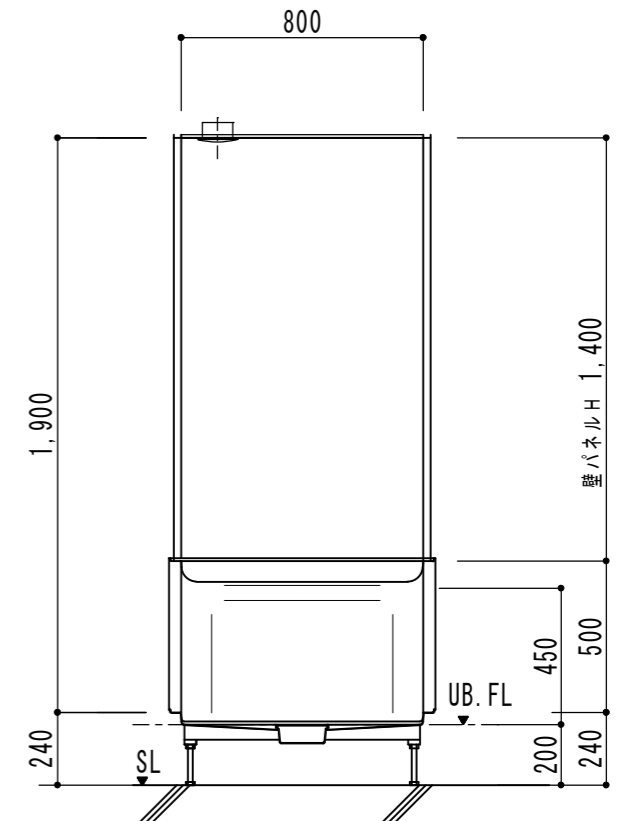

[A 展開図]

[B 展開図]

[C 展開図]

[D 展開図]

腰掛付シャワーサウナユニット OSP0812 (標準・鋼板パネル)					
名称	仕様 (寸法単位: mm)	柄・色合	名称	仕様 (寸法単位: mm)	柄・色合
床	FRP	ホワイト	照明	ダウンライト OD 062371	
腰掛	FRP	ホワイト		<オネーリック>電球色電球型蛍光灯 (13Wx1灯)	
壁	鋼板パネル	ホワイト	換気扇	換気グリル 接続口: 塩ビ管 VU100	
天井	フラット天井	ホワイト			
ドア	折り戸 <INAX> VDY-6001900(42)W-M		給水管	Rc(PT)1/2Bアダプター止	
水栓金具	サーモ水栓 <INAX> BF-M245T-D-PU		給湯管	Rc(PT)1/2Bアダプター止	
	スプレーシャワー <INAX> BF-6JBP-PU		雑排水管	別途	
樹脂棚	コーナー用 2段		トラップ	ABS樹脂製	

特記事項	受領印	工事名	図面	担当	検図	図番
		シャワーユニット ご提案	秋本			OSP0812
		腰掛付シャワーサウナユニット OSP0812	縮尺	Ogasawara		
			1/15			
			1/25			
				日付 2008年3月17日		