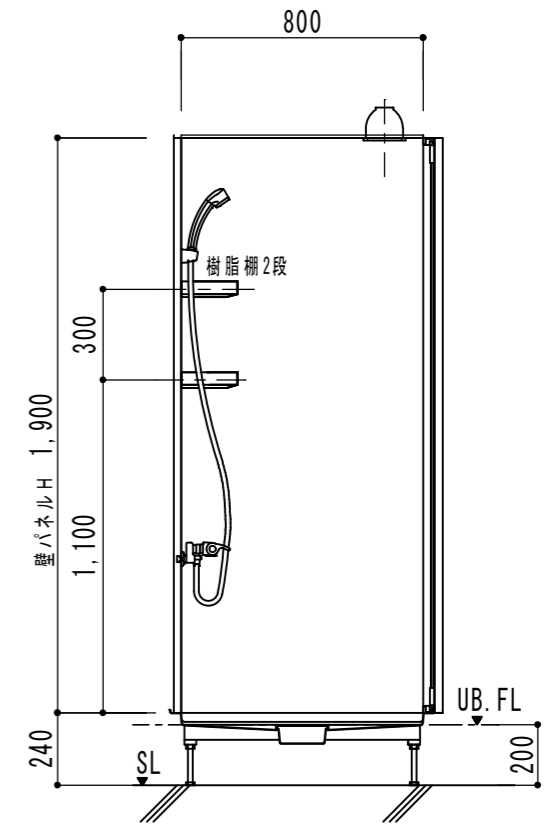

[A 展開図]

[B 展開図]

[C 展開図]

[D 展開図]

腰掛付シャワーサウナユニット OSP0812 (標準・鋼板パネル)					
名称	仕様 (寸法単位: mm)	柄・色合	名称	仕様 (寸法単位: mm)	柄・色合
床	FRP	ホワイト	照明	ダウンライト OD 062371	
腰掛	FRP	ホワイト		<オネーリック>電球色電球型蛍光灯 (13Wx1灯)	
壁	鋼板パネル	ホワイト	換気扇	換気グリル 接続口: 塩ビ管 VU100	
天井	フラット天井	ホワイト			
ドア	折り戸 <INAX> VDY-6001900(42)W-M		給水管	Rc(PT)1/2Bアダプター止	
水栓金具	サーモ水栓 <INAX> BF-M245T-D-PU		給湯管	Rc(PT)1/2Bアダプター止	
	スプレーシャワー <INAX> BF-6JBP-PU		雑排水管	別途	
樹脂棚	コーナー用 2段		トラップ	ABS樹脂製	

特記事項	受領印	工事名	図面	担当	検図	図番
		シャワーユニット ご提案	秋本			OSP0812
		腰掛付シャワーサウナユニット OSP0812	縮尺	Ogasawara		
			1/15			
			1/25			
				日付 2008年3月17日		