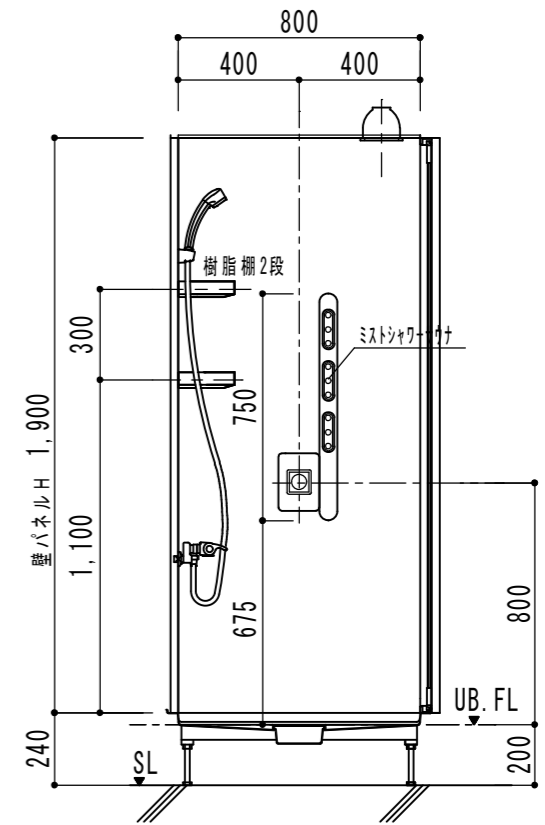

[A 展開図]

[B 展開図]

[C 展開図]

[D 展開図]

腰掛付ミストシャワーサウナユニット MOSP0812 (標準・鋼板パネル)					
名称	仕様 (寸法単位: mm)	柄・色合	名称	仕様 (寸法単位: mm)	柄・色合
床	FRP	ホワイト	照明	ダウンライト OD 062371	
腰掛	FRP	ホワイト		<オネーリック>電球色電球型蛍光灯 (13Wx1灯)	
壁	鋼板パネル	ホワイト	換気扇	換気グリル 接続口: 塩ビ管 VU100	
天井	フラット天井	ホワイト			
ドア	折り戸 <INAX> VDY-6001900(42)W-M		給水管	Rc(PT)1/2Bアダプター止	
水栓金具	サーモ水栓 <INAX> BF-M245T-D-PU		給湯管	Rc(PT)1/2Bアダプター止	
	スプレーシャワー <INAX> BF-6JBP-PU		雑排水管	別途	
ミストシャワーサウナ	RSM-750-TR(L) (長府製作所)		トラップ	ABS樹脂製	
樹脂棚	コーナー用 2段				

特記事項	受領印	工事名	図面	担当	検図	図番
		シャワーユニット ご提案	秋本			MOSP0812
		腰掛付ミストシャワーサウナユニット MOSP0812	縮尺	Ogasawara		
			1/15			
			1/25			
				日付 2008年3月17日		

[A 展開図]

[B 展開図]

[C 展開図]

[D 展開図]

腰掛付ミストシャワーサウナユニット MOSP0812GA (標準・鋼板パネル) 強化ガラスドア+FIX窓					
名称	仕様 (寸法単位: mm)	柄・色合	名称	仕様 (寸法単位: mm)	柄・色合
床	FRP	ホワイト	照明	ダウンライト OD 062371	
腰掛	FRP	ホワイト		<オネーリック>電球色電球型蛍光灯 (13Wx1灯)	
壁	鋼板パネル	ホワイト	換気扇	換気グリル 接続口: 塩ビ管 VU100	
天井	フラット天井	ホワイト			
ドア	強化ガラス (透明) ドア枠…アルミ (飛散防止フィルム)		給水管	Rc (PT) 1/2Bアダプター止	
FIX窓	強化ガラス (透明) 枠…アルミ (飛散防止フィルム)		給湯管	Rc (PT) 1/2Bアダプター止	
水栓金具	サーモ水栓 <INAX> BF-M245T-D-PU		雑排水管	別途	
	スプレーシャワー <INAX> BF-6JBP-PU		トラップ	ABS樹脂製	
ミストシャワーサウナ	RSM-750-TR (L) (長府製作所)				
樹脂棚	コーナー用 2段				

特記事項	受領印	工事名	図面	担当	検図	図番
		シャワーユニット ご提案	秋本			MOSP0812GA
		腰掛付ミストシャワーサウナユニット MOSP0812GA 強化ガラスドア+FIX窓	縮尺			日付 2008年3月17日
			1/15			
			1/25			
			Ogasawara			