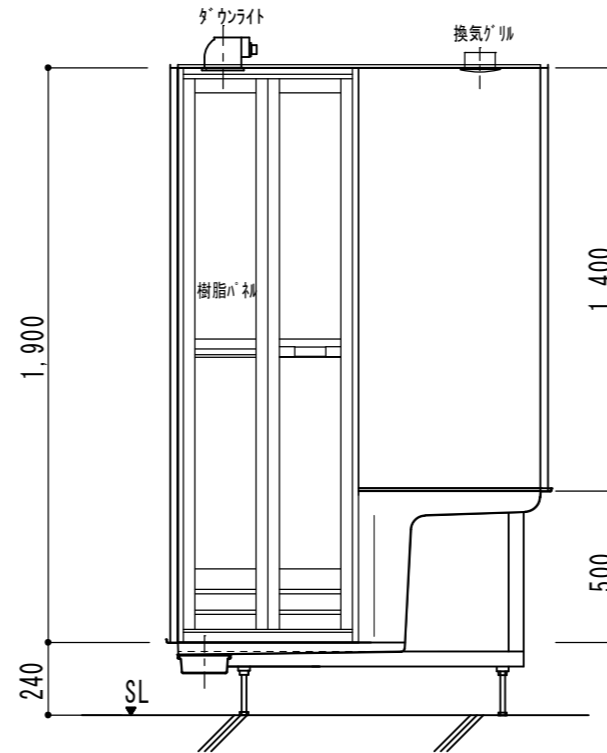

[A 展開図]

[B 展開図]

[C 展開図]

[D 展開図]

腰掛付ミストシャワーサウナユニット MOSP0812 (標準・鋼板パネル)					
名称	仕様 (寸法単位: mm)	柄・色合	名称	仕様 (寸法単位: mm)	柄・色合
床	FRP	ホワイト	照明	ダウンライト OD 062371	
腰掛	FRP	ホワイト		<オネーリック>電球色電球型蛍光灯 (13Wx1灯)	
壁	鋼板パネル	ホワイト	換気扇	換気グリル 接続口: 塩ビ管 VU100	
天井	フラット天井	ホワイト			
ドア	折り戸 <INAX> VDY-6001900(42)W-M		給水管	Rc(PT)1/2Bアダプター止	
水栓金具	サーモ水栓 <INAX> BF-M245T-D-PU		給湯管	Rc(PT)1/2Bアダプター止	
	スプレーシャワー <INAX> BF-6JBP-PU		雑排水管	別途	
ミストシャワーサウナ	RSM-750-TR(L) (長府製作所)		トラップ	ABS樹脂製	
樹脂棚	コーナー用 2段				

特記事項	受領印	工事名	図面	担当	検図	図番
		シャワーユニット ご提案	秋本			MOSP0812
		腰掛付ミストシャワーサウナユニット MOSP0812	縮尺	Ogasawara		
			1/15			
			1/25			
				日付 2008年3月17日		

[A 展開図]

[B 展開図]

[C 展開図]

[D 展開図]

腰掛付ミストシャワーサウナユニット MOSP0812GA (標準・鋼板パネル) 強化ガラスドア+FIX窓					
名称	仕様 (寸法単位: mm)	柄・色合	名称	仕様 (寸法単位: mm)	柄・色合
床	FRP	ホワイト	照明	ダウンライト OD 062371	
腰掛	FRP	ホワイト		<オネーリック>電球色電球型蛍光灯 (13Wx1灯)	
壁	鋼板パネル	ホワイト	換気扇	換気グリル 接続口: 塩ビ管 VU100	
天井	フラット天井	ホワイト			
ドア	強化ガラス (透明) ドア枠…アルミ (飛散防止フィルム)		給水管	Rc (PT) 1/2Bアダプター止	
FIX窓	強化ガラス (透明) 枠…アルミ (飛散防止フィルム)		給湯管	Rc (PT) 1/2Bアダプター止	
水栓金具	サーモ水栓 <INAX> BF-M245T-D-PU		雑排水管	別途	
	スプレーシャワー <INAX> BF-6JBP-PU		トラップ	ABS樹脂製	
ミストシャワーサウナ	RSM-750-TR (L) (長府製作所)				
樹脂棚	コーナー用 2段				

特記事項	受領印	工事名	図面	担当	検図	図番
		シャワーユニット ご提案	秋本			MOSP0812GA
		腰掛付ミストシャワーサウナユニット MOSP0812GA 強化ガラスドア+FIX窓	縮尺			日付 2008年3月17日
			1/15			
			1/25			
			Ogasawara			