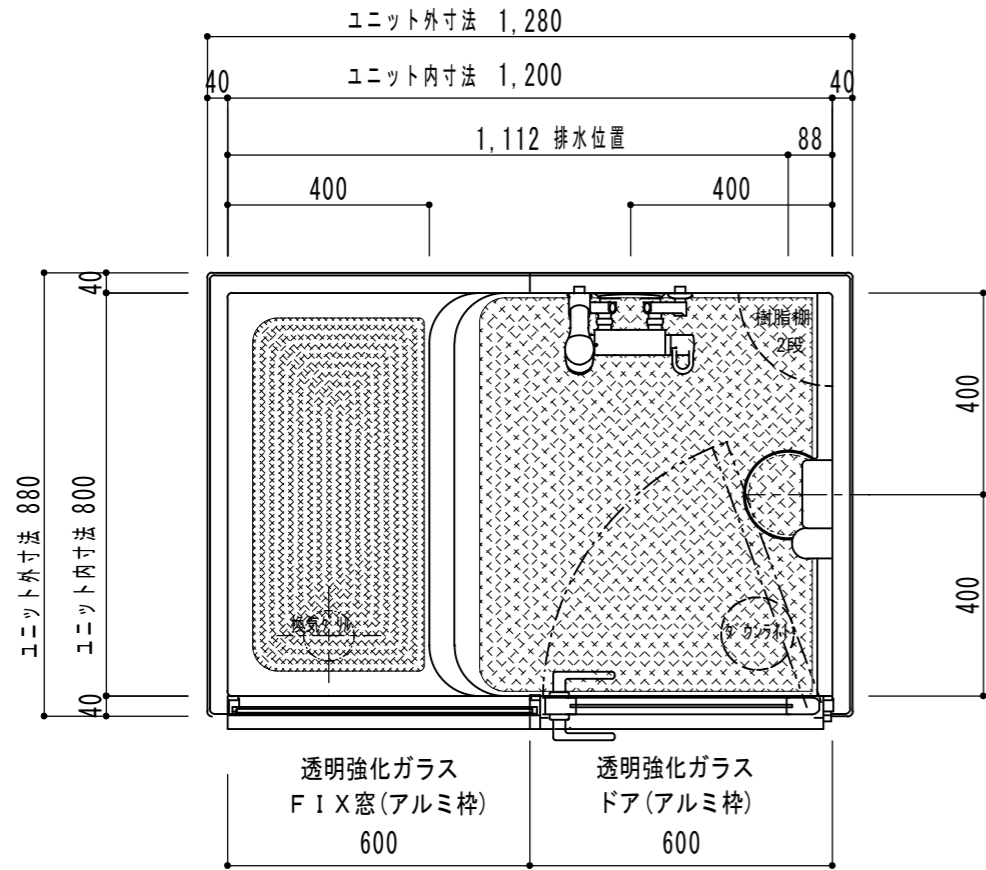

[A 展開図]

[B 展開図]

[C 展開図]

[D 展開図]

腰掛付ミストシャワーサウナユニット MOSP0812 (標準・鋼板パネル)					
名称	仕様 (寸法単位: mm)	柄・色合	名称	仕様 (寸法単位: mm)	柄・色合
床	FRP	ホワイト	照明	ダウンライト OD 062371	
腰掛	FRP	ホワイト		<オネーリック>電球色電球型蛍光灯 (13Wx1灯)	
壁	鋼板パネル	ホワイト	換気扇	換気グリル 接続口: 塩ビ管 VU100	
天井	フラット天井	ホワイト			
ドア	折り戸 <INAX> VDY-6001900(42)W-M		給水管	Rc(PT)1/2Bアダプター止	
水栓金具	サーモ水栓 <INAX> BF-M245T-D-PU		給湯管	Rc(PT)1/2Bアダプター止	
	スプレーシャワー <INAX> BF-6JBP-PU		雑排水管	別途	
ミストシャワーサウナ	RSM-750-TR(L) (長府製作所)		トラップ	ABS樹脂製	
樹脂棚	コーナー用 2段				

特記事項	受領印	工事名	図面	担当	検図	図番
		シャワーユニット ご提案	秋本			MOSP0812
		腰掛付ミストシャワーサウナユニット MOSP0812	縮尺	Ogasawara		
			1/15			
			1/25			
				日付 2008年3月17日		

[A 展開図]

[B 展開図]

[C 展開図]

[D 展開図]

腰掛付ミストシャワーサウナユニット MOSP0812GA (標準・鋼板パネル) 強化ガラスドア+FIX窓					
名称	仕様 (寸法単位: mm)	柄・色合	名称	仕様 (寸法単位: mm)	柄・色合
床	FRP	ホワイト	照明	ダウンライト OD 062371	
腰掛	FRP	ホワイト		<オネーリック>電球色電球型蛍光灯 (13Wx1灯)	
壁	鋼板パネル	ホワイト	換気扇	換気グリル 接続口: 塩ビ管 VU100	
天井	フラット天井	ホワイト			
ドア	強化ガラス (透明) ドア枠…アルミ (飛散防止フィルム)		給水管	Rc (PT) 1/2Bアダプター止	
FIX窓	強化ガラス (透明) 枠…アルミ (飛散防止フィルム)		給湯管	Rc (PT) 1/2Bアダプター止	
水栓金具	サーモ水栓 <INAX> BF-M245T-D-PU		雑排水管	別途	
	スプレーシャワー <INAX> BF-6JBP-PU		トラップ	ABS樹脂製	
ミストシャワーサウナ	RSM-750-TR (L) (長府製作所)				
樹脂棚	コーナー用 2段				

特記事項	受領印	工事名	図面	担当	検図	図番
		シャワーユニット ご提案	秋本			MOSP0812GA
		腰掛付ミストシャワーサウナユニット MOSP0812GA 強化ガラスドア+FIX窓	縮尺			日付 2008年3月17日
			1/15			
			1/25			
			Ogasawara			