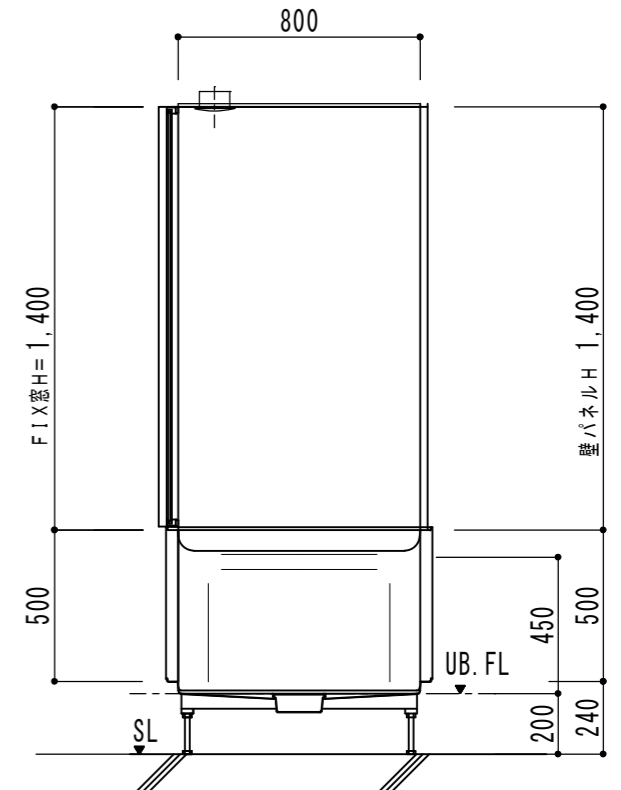

[A 展開図]

[B 展開図]

[C 展開図]

[D 展開図]

腰掛付ミストシャワーサウナユニット MOSP0812 (標準・鋼板パネル)					
名称	仕様 (寸法単位: mm)	柄・色合	名称	仕様 (寸法単位: mm)	柄・色合
床	FRP	ホワイト	照明	ダウンライト OD 062371	
腰掛	FRP	ホワイト		<オネーリック>電球色電球型蛍光灯 (13Wx1灯)	
壁	鋼板パネル	ホワイト	換気扇	換気グリル 接続口: 塩ビ管 VU100	
天井	フラット天井	ホワイト			
ドア	折り戸 <INAX> VDY-6001900(42)W-M		給水管	Rc(PT)1/2Bアダプター止	
水栓金具	サーモ水栓 <INAX> BF-M245T-D-PU		給湯管	Rc(PT)1/2Bアダプター止	
	スプレーシャワー <INAX> BF-6JBP-PU		雑排水管	別途	
ミストシャワーサウナ	RSM-750-TR(L) (長府製作所)		トラップ	ABS樹脂製	
樹脂棚	コーナー用 2段				

特記事項	受領印	工事名	図面	担当	検図	図番
		シャワーユニット ご提案	秋本			MOSP0812
		腰掛付ミストシャワーサウナユニット MOSP0812	縮尺	Ogasawara		
			1/15			
			1/25			
				日付 2008年3月17日		

[A 展開図]

[B 展開図]

[C 展開図]

[D 展開図]

腰掛付ミストシャワーサウナユニット MOSP0812GA (標準・鋼板パネル) 強化ガラスドア+FIX窓					
名称	仕様 (寸法単位: mm)	柄・色合	名称	仕様 (寸法単位: mm)	柄・色合
床	FRP	ホワイト	照明	ダウンライト OD 062371	
腰掛	FRP	ホワイト		<オネーリック>電球色電球型蛍光灯 (13Wx1灯)	
壁	鋼板パネル	ホワイト	換気扇	換気グリル 接続口: 塩ビ管 VU100	
天井	フラット天井	ホワイト			
ドア	強化ガラス (透明) ドア枠…アルミ (飛散防止フィルム)		給水管	Rc (PT) 1/2Bアダプター止	
FIX窓	強化ガラス (透明) 枠…アルミ (飛散防止フィルム)		給湯管	Rc (PT) 1/2Bアダプター止	
水栓金具	サーモ水栓 <INAX> BF-M245T-D-PU		雑排水管	別途	
	スプレーシャワー <INAX> BF-6JBP-PU		トラップ	ABS樹脂製	
ミストシャワーサウナ	RSM-750-TR (L) (長府製作所)				
樹脂棚	コーナー用 2段				

特記事項	受領印	工事名	図面	担当	検図	図番
		シャワーユニット ご提案	秋本			MOSP0812GA
		腰掛付ミストシャワーサウナユニット MOSP0812GA 強化ガラスドア+FIX窓	縮尺			日付 2008年3月17日
			1/15			
			1/25			
			Ogasawara			