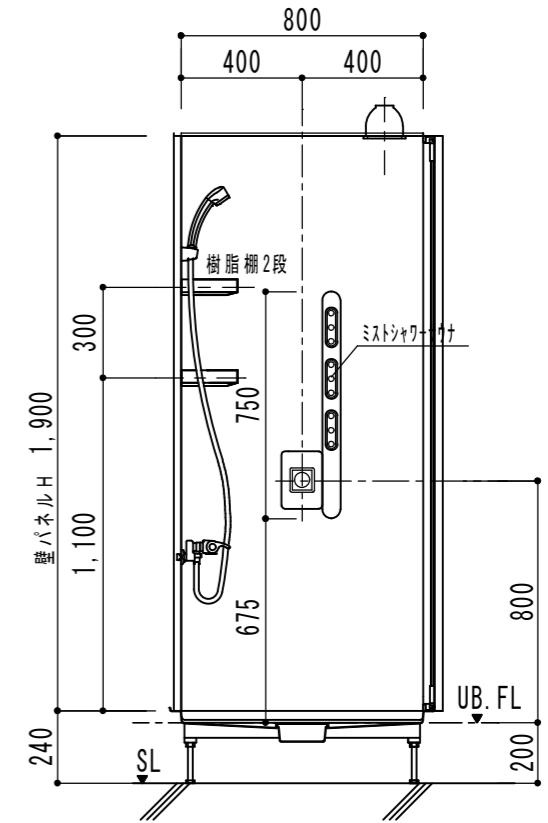

[A 展開図]

[B 展開図]

[C 展開図]

[D 展開図]

腰掛付ミストシャワーサウナユニット MOSP0812 (標準・鋼板パネル)					
名称	仕様 (寸法単位: mm)	柄・色合	名称	仕様 (寸法単位: mm)	柄・色合
床	FRP	ホワイト	照明	ダウンライト OD 062371	
腰掛	FRP	ホワイト		<オネーリック>電球色電球型蛍光灯 (13Wx1灯)	
壁	鋼板パネル	ホワイト	換気扇	換気グリル 接続口: 塩ビ管 VU100	
天井	フラット天井	ホワイト			
ドア	折り戸 <INAX> VDY-6001900(42)W-M		給水管	Rc(PT)1/2Bアダプター止	
水栓金具	サーモ水栓 <INAX> BF-M245T-D-PU		給湯管	Rc(PT)1/2Bアダプター止	
	スプレーシャワー <INAX> BF-6JBP-PU		雑排水管	別途	
ミストシャワーサウナ	RSM-750-TR(L) (長府製作所)		トラップ	ABS樹脂製	
樹脂棚	コーナー用 2段				

特記事項	受領印	工事名	図面	担当	検図	図番
		シャワーユニット ご提案	秋本			MOSP0812
		腰掛付ミストシャワーサウナユニット MOSP0812	縮尺	Ogasawara		
			1/15			
			1/25			
				日付 2008年3月17日		

[A 展開図]

[B 展開図]

[C 展開図]

[D 展開図]

腰掛付ミストシャワーサウナユニット MOSP0812GA (標準・鋼板パネル) 強化ガラスドア+FIX窓					
名称	仕様 (寸法単位: mm)	柄・色合	名称	仕様 (寸法単位: mm)	柄・色合
床	FRP	ホワイト	照明	ダウンライト OD 062371	
腰掛	FRP	ホワイト		<オネーリック>電球色電球型蛍光灯 (13Wx1灯)	
壁	鋼板パネル	ホワイト	換気扇	換気グリル 接続口: 塩ビ管 VU100	
天井	フラット天井	ホワイト			
ドア	強化ガラス (透明) ドア枠…アルミ (飛散防止フィルム)		給水管	Rc (PT) 1/2Bアダプター止	
FIX窓	強化ガラス (透明) 枠…アルミ (飛散防止フィルム)		給湯管	Rc (PT) 1/2Bアダプター止	
水栓金具	サーモ水栓 <INAX> BF-M245T-D-PU		雑排水管	別途	
	スプレーシャワー <INAX> BF-6JBP-PU		トラップ	ABS樹脂製	
ミストシャワーサウナ	RSM-750-TR (L) (長府製作所)				
樹脂棚	コーナー用 2段				

特記事項	受領印	工事名	図面	担当	検図	図番
		シャワーユニット ご提案	秋本			MOSP0812GA
		腰掛付ミストシャワーサウナユニット MOSP0812GA 強化ガラスドア+FIX窓	縮尺			日付 2008年3月17日
			1/15			
			1/25			
			Ogasawara			