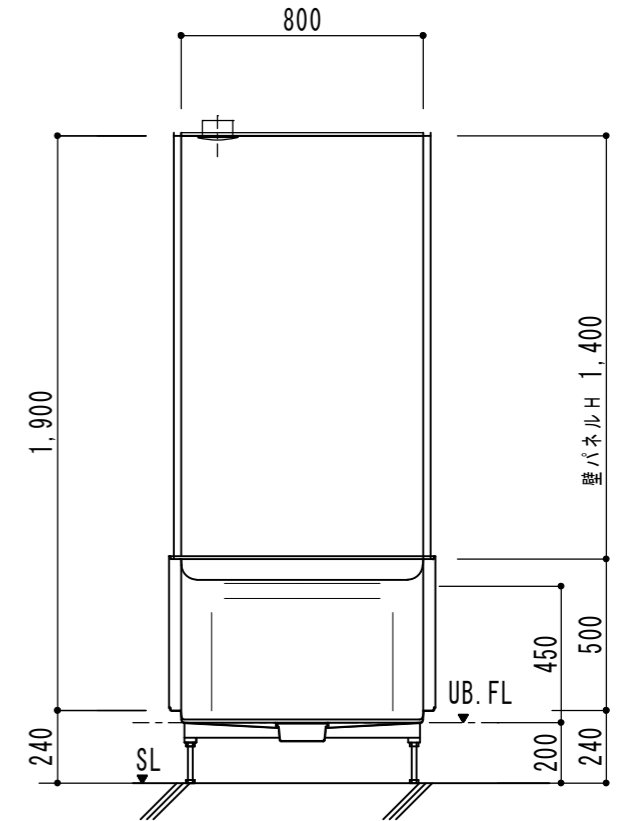

[A 展開図]

[B 展開図]

[C 展開図]

[D 展開図]

腰掛付ミストシャワーサウナユニット MOSP0812 (標準・鋼板パネル)					
名称	仕様 (寸法単位: mm)	柄・色合	名称	仕様 (寸法単位: mm)	柄・色合
床	FRP	ホワイト	照明	ダウンライト OD 062371	
腰掛	FRP	ホワイト		<オネーリック>電球色電球型蛍光灯 (13Wx1灯)	
壁	鋼板パネル	ホワイト	換気扇	換気グリル 接続口: 塩ビ管 VU100	
天井	フラット天井	ホワイト			
ドア	折り戸 <INAX> VDY-6001900(42)W-M		給水管	Rc(PT)1/2Bアダプター止	
水栓金具	サーモ水栓 <INAX> BF-M245T-D-PU		給湯管	Rc(PT)1/2Bアダプター止	
	スプレーシャワー <INAX> BF-6JBP-PU		雑排水管	別途	
ミストシャワーサウナ	RSM-750-TR(L) (長府製作所)		トラップ	ABS樹脂製	
樹脂棚	コーナー用 2段				

特記事項	受領印	工事名	図面	担当	検図	図番
		シャワーユニット ご提案	秋本			MOSP0812
		腰掛付ミストシャワーサウナユニット MOSP0812	縮尺	Ogasawara		
			1/15			
			1/25			
				日付 2008年3月17日		

[A 展開図]

[B 展開図]

[C 展開図]

[D 展開図]

腰掛付ミストシャワーサウナユニット MOSP0812GA (標準・鋼板パネル) 強化ガラスドア+FIX窓					
名称	仕様 (寸法単位: mm)	柄・色合	名称	仕様 (寸法単位: mm)	柄・色合
床	FRP	ホワイト	照明	ダウンライト OD 062371	
腰掛	FRP	ホワイト		<オネーリック>電球色電球型蛍光灯 (13Wx1灯)	
壁	鋼板パネル	ホワイト	換気扇	換気グリル 接続口: 塩ビ管 VU100	
天井	フラット天井	ホワイト			
ドア	強化ガラス (透明) ドア枠…アルミ (飛散防止フィルム)		給水管	Rc (PT) 1/2Bアダプター止	
FIX窓	強化ガラス (透明) 枠…アルミ (飛散防止フィルム)		給湯管	Rc (PT) 1/2Bアダプター止	
水栓金具	サーモ水栓 <INAX> BF-M245T-D-PU		雑排水管	別途	
	スプレーシャワー <INAX> BF-6JBP-PU		トラップ	ABS樹脂製	
ミストシャワーサウナ	RSM-750-TR (L) (長府製作所)				
樹脂棚	コーナー用 2段				

特記事項	受領印	工事名	図面	担当	検図	図番
		シャワーユニット ご提案	秋本			MOSP0812GA
		腰掛付ミストシャワーサウナユニット MOSP0812GA 強化ガラスドア+FIX窓	縮尺			日付 2008年3月17日
			1/15			
			1/25			
			Ogasawara			