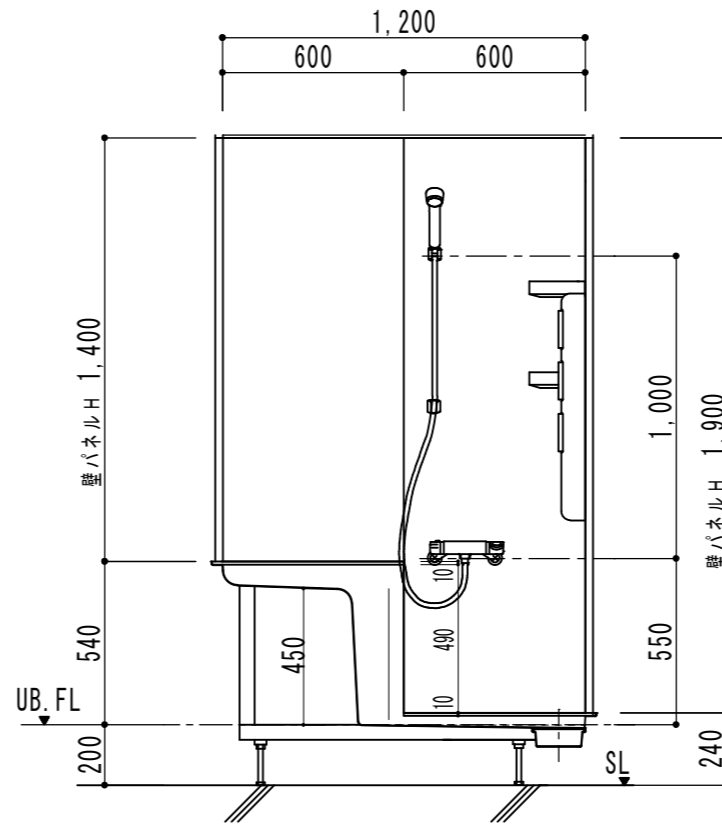

[A 展開図]

[B 展開図]

[C 展開図]

[D 展開図]

腰掛付ミストシャワーサウナユニット MOSP0812 (標準・鋼板パネル)					
名称	仕様 (寸法単位: mm)	柄・色合	名称	仕様 (寸法単位: mm)	柄・色合
床	FRP	ホワイト	照明	ダウンライト OD 062371	
腰掛	FRP	ホワイト		<オネーリック>電球色電球型蛍光灯 (13Wx1灯)	
壁	鋼板パネル	ホワイト	換気扇	換気グリル 接続口: 塩ビ管 VU100	
天井	フラット天井	ホワイト			
ドア	折り戸 <INAX> VDY-6001900(42)W-M		給水管	Rc(PT)1/2Bアダプター止	
水栓金具	サーモ水栓 <INAX> BF-M245T-D-PU		給湯管	Rc(PT)1/2Bアダプター止	
	スプレーシャワー <INAX> BF-6JBP-PU		雑排水管	別途	
ミストシャワーサウナ	RSM-750-TR(L) (長府製作所)		トラップ	ABS樹脂製	
樹脂棚	コーナー用 2段				

特記事項	受領印	工事名	図面	担当	検図	図番
		シャワーユニット ご提案	秋本			MOSP0812
		腰掛付ミストシャワーサウナユニット MOSP0812	縮尺	Ogasawara		
			1/15			
			1/25			
				日付 2008年3月17日		

[A 展開図]

[B 展開図]

[C 展開図]

[D 展開図]

腰掛付ミストシャワーサウナユニット MOSP0812GA (標準・鋼板パネル) 強化ガラスドア+FIX窓					
名称	仕様 (寸法単位: mm)	柄・色合	名称	仕様 (寸法単位: mm)	柄・色合
床	FRP	ホワイト	照明	ダウンライト OD 062371	
腰掛	FRP	ホワイト		<オネーリック>電球色電球型蛍光灯 (13Wx1灯)	
壁	鋼板パネル	ホワイト	換気扇	換気グリル 接続口: 塩ビ管 VU100	
天井	フラット天井	ホワイト			
ドア	強化ガラス (透明) ドア枠…アルミ (飛散防止フィルム)		給水管	Rc (PT) 1/2Bアダプター止	
FIX窓	強化ガラス (透明) 枠…アルミ (飛散防止フィルム)		給湯管	Rc (PT) 1/2Bアダプター止	
水栓金具	サーモ水栓 <INAX> BF-M245T-D-PU		雑排水管	別途	
	スプレーシャワー <INAX> BF-6JBP-PU		トラップ	ABS樹脂製	
ミストシャワーサウナ	RSM-750-TR (L) (長府製作所)				
樹脂棚	コーナー用 2段				

特記事項	受領印	工事名	図面	担当	検図	図番
		シャワーユニット ご提案	秋本			MOSP0812GA
		腰掛付ミストシャワーサウナユニット MOSP0812GA 強化ガラスドア+FIX窓	縮尺			日付 2008年3月17日
			1/15			
			1/25			
			Ogasawara			