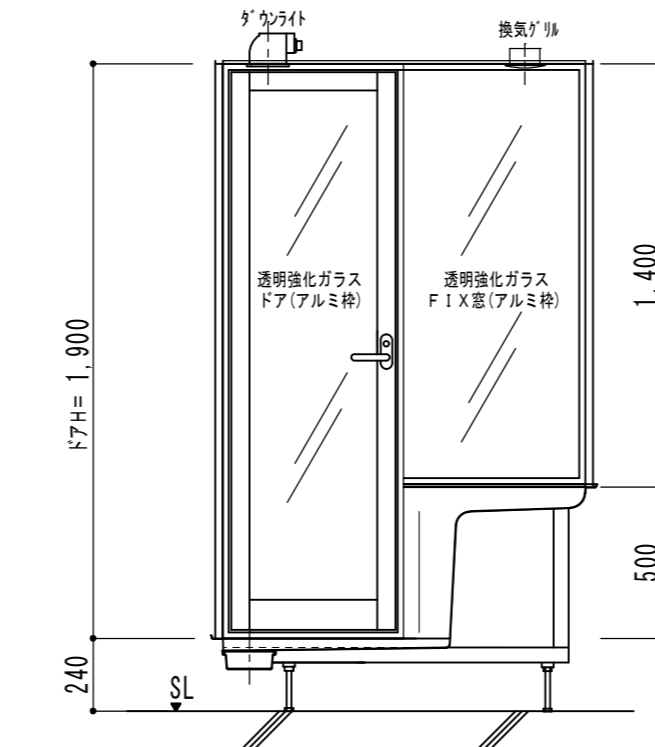

[A 展開図]

[B 展開図]

[C 展開図]

[D 展開図]

腰掛付ミストシャワーサウナユニット MOSP0812 (標準・鋼板パネル)					
名称	仕様 (寸法単位: mm)	柄・色合	名称	仕様 (寸法単位: mm)	柄・色合
床	FRP	ホワイト	照明	ダウンライト OD 062371	
腰掛	FRP	ホワイト		<オネーリック>電球色電球型蛍光灯 (13Wx1灯)	
壁	鋼板パネル	ホワイト	換気扇	換気グリル 接続口: 塩ビ管 VU100	
天井	フラット天井	ホワイト			
ドア	折り戸 <INAX> VDY-6001900(42)W-M		給水管	Rc(PT)1/2Bアダプター止	
水栓金具	サーモ水栓 <INAX> BF-M245T-D-PU		給湯管	Rc(PT)1/2Bアダプター止	
	スプレーシャワー <INAX> BF-6JBP-PU		雑排水管	別途	
ミストシャワーサウナ	RSM-750-TR(L) (長府製作所)		トラップ	ABS樹脂製	
樹脂棚	コーナー用 2段				

特記事項	受領印	工事名	図面	担当	検図	図番
		シャワーユニット ご提案	秋本			MOSP0812
		腰掛付ミストシャワーサウナユニット MOSP0812	縮尺	Ogasawara		
			1/15			
			1/25			
				日付 2008年3月17日		

[A 展開図]

[B 展開図]

[C 展開図]

[D 展開図]

腰掛付ミストシャワーサウナユニット MOSP0812GA (標準・鋼板パネル) 強化ガラスドア+FIX窓					
名称	仕様 (寸法単位: mm)	柄・色合	名称	仕様 (寸法単位: mm)	柄・色合
床	FRP	ホワイト	照明	ダウンライト OD 062371	
腰掛	FRP	ホワイト		<オネーリック>電球色電球型蛍光灯 (13Wx1灯)	
壁	鋼板パネル	ホワイト	換気扇	換気グリル 接続口: 塩ビ管 VU100	
天井	フラット天井	ホワイト			
ドア	強化ガラス (透明) ドア枠…アルミ (飛散防止フィルム)		給水管	Rc (PT) 1/2Bアダプター止	
FIX窓	強化ガラス (透明) 枠…アルミ (飛散防止フィルム)		給湯管	Rc (PT) 1/2Bアダプター止	
水栓金具	サーモ水栓 <INAX> BF-M245T-D-PU		雑排水管	別途	
	スプレーシャワー <INAX> BF-6JBP-PU		トラップ	ABS樹脂製	
ミストシャワーサウナ	RSM-750-TR (L) (長府製作所)				
樹脂棚	コーナー用 2段				

特記事項	受領印	工事名	図面	担当	検図	図番
		シャワーユニット ご提案	秋本			MOSP0812GA
		腰掛付ミストシャワーサウナユニット MOSP0812GA 強化ガラスドア+FIX窓	縮尺			日付 2008年3月17日
			1/15			
			1/25			
			Ogasawara			